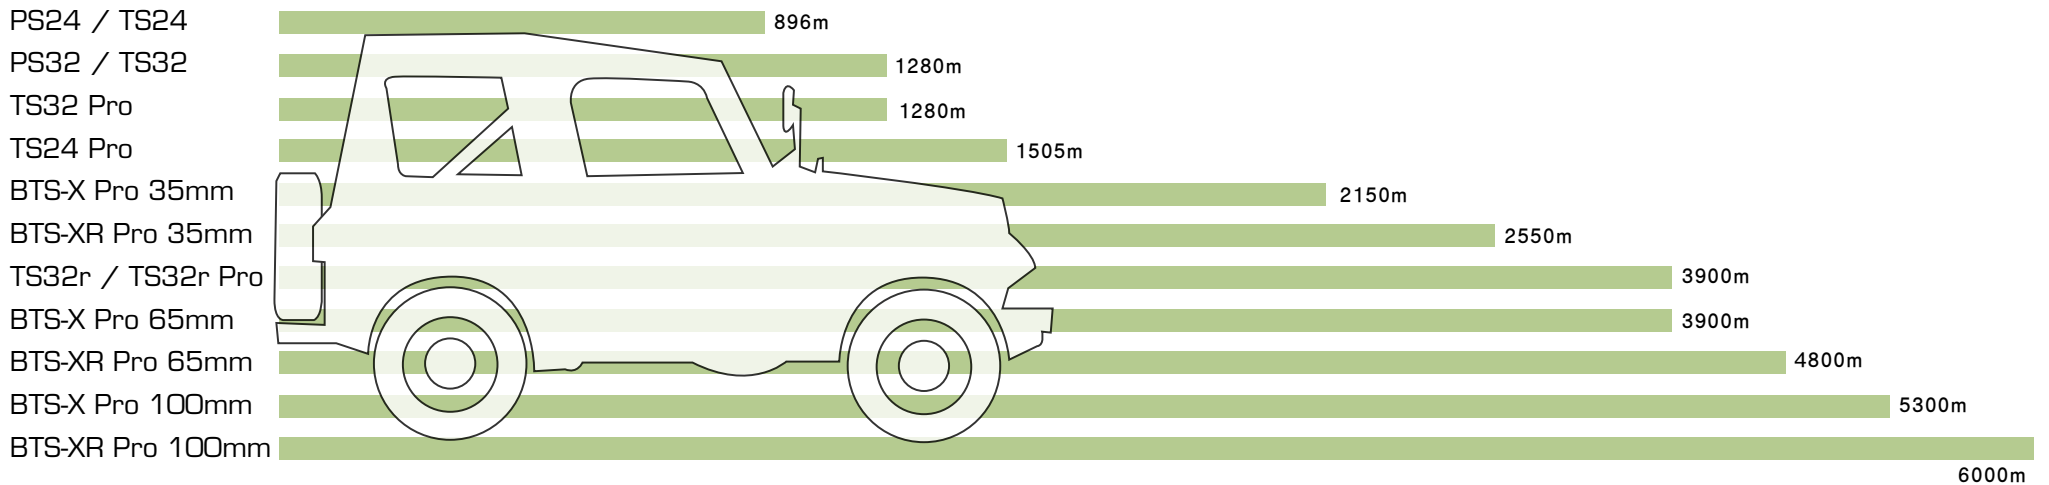

소형 물체 탐지(2.3 m x 2.3 m)