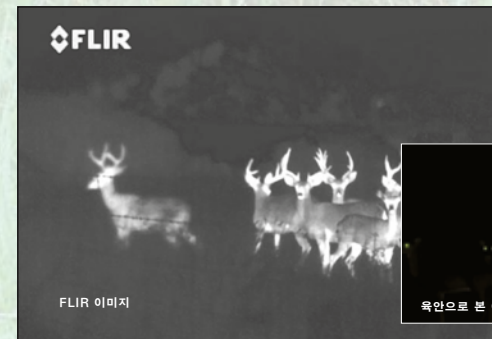

렌즈보호

180°로 완전히 열릴 수 있는 렌즈 캡은 TS-시리즈 열화상 카메라를 야외의 거친 환경에서 휴대할 때에 안전하게 보호해줍니다. 이 렌즈 캡은 사용할 때 전혀 지장을 주지 않고 완전하게 열립니다.