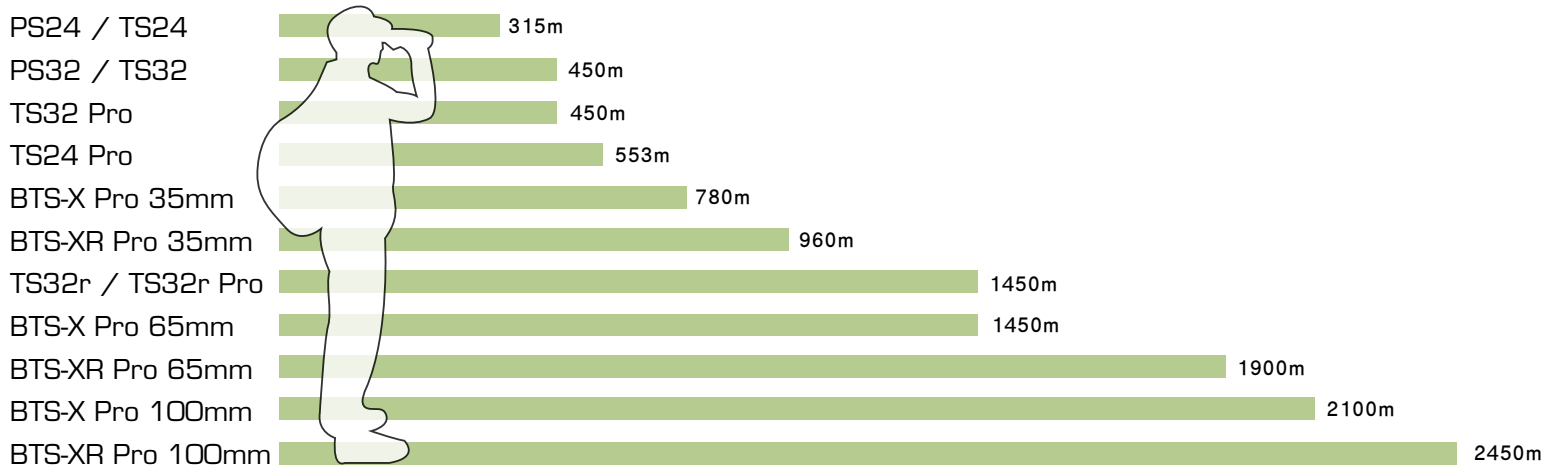

탐지범위

사람크기 물체탐지 (1.8 m x 0.5 m) PS24 / TS24